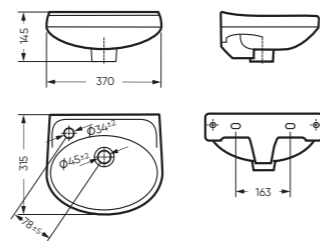

STD WC.CC/Lada/1-P/WHT.G

CMF WC.CC/Lada/2-DM/WHT.G

CMF

УМЫВАЛЬНИК

ЛАДА 370 x 145 x 315

Комплектация: умывальник,
кольцо перелива
Тип: мини-умывальник
Способ монтажа: к стене
Вес в упаковке: 6,11 кг

WB.FN/Lada/37-L/WHT.G