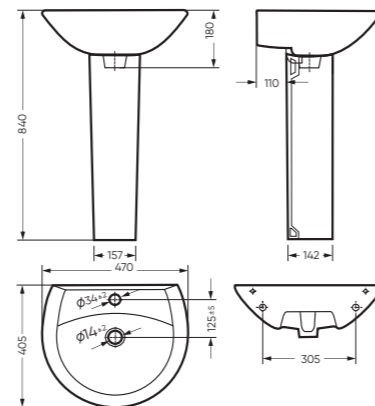

АТТИКА 347 x 788 x 608

Комплектация: унитаз, бачок, сиденье,
арматура, крепления
Ободковая чаша: да
Функция антисплеск: да
Объем бачка: 6,5 л
Вес в упаковке: 28,81 кг STD
29,89 кг LUX

STD WC.CC/Attica/1-P/WHT.G

CMF WC.CC/Attica/2-T/WHT.G

УМЫВАЛЬНИК

АТТИКА 50 523 x 186 x 453

Комплектация: умывальник,
кольцо перелива
Тип: мебельный умывальник
Способ монтажа: тумба
Вес в упаковке: 12,99 кг

WB.FN/Attica/50-C/WHT.G

Унитаз-компакт АТТИКА | Умывальник АТТИКА 50 | Тумба АТТИКА двусторчатая (стр. 87)
Керамогранит graso.ru

УМЫВАЛЬНИК

АТТИКА 48

470 x 180 x 405 умывальник
186 x 690 x 168 пьедестал

Комплектация: умывальник,
кольцо перелива

Тип: пьедестальный умывальник

Способ монтажа: пьедестал

Вес умывальника в упаковке: 9,95 кг

Вес пьедестала в упаковке: 9,16 кг

WB,PD/Attica/48-C/WHT.G УМЫВАЛЬНИК
PD,FS/Attica/N/WHT.G ПЬЕДЕСТАЛ

УМЫВАЛЬНИК

АТТИКА 55

540 x 185 x 470 умывальник
157 x 690 x 142 пьедестал

Комплектация: умывальник,
кольцо перелива