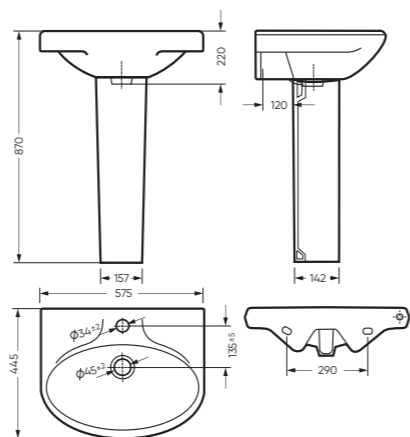

микрелифт

CMF WC.CC/Samarsky/2-TM/WHT.G

CMF

УМЫВАЛЬНИК

САМАРСКИЙ

575 x 220 x 445 умывальник
186 x 690 x 168 пьедестал

Комплектация: умывальник,
кольцо перелива
Тип: пьедестальный умывальник
Способ монтажа: пьедестал, кронштейн
Вес умывальника в упаковке: 15,46 кг
Вес пьедестала в упаковке: 9,16 кг