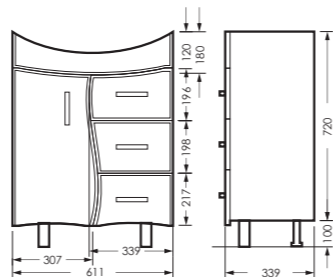

ЛИРА

комплект мебели

зеркало ЛИРА
600 x 700 x 235 мм

LRSAMR65018W1

тумба ЛИРА
611 x 820 x 339 мм

LRSACW65015F1

ПОСТАВКА:
в собранном виде

умывальник
ЛАГУНА 65

WB.FN/Laguna/65-C/WHT.G