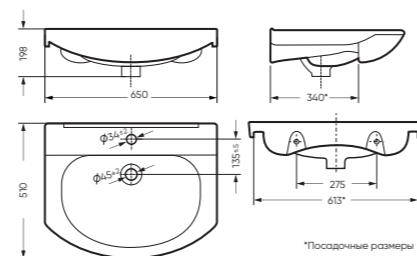

УМЫВАЛЬНИК

ЛАГУНА 65 650 x 198 x 510

Комплектация: умывальник,
кольцо перелива
Тип: мебельный умывальник
Способ монтажа: тумба
Вес в упаковке: 16,63 кг

WB.FN/Laguna/65-C/WHT.G