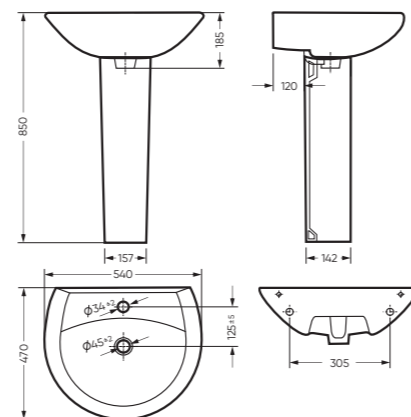

УМЫВАЛЬНИК

АТТИКА 48

470 x 180 x 405 умывальник
186 x 690 x 168 пьедестал

Комплектация: умывальник,
кольцо перелива

Тип: пьедестальный умывальник

Способ монтажа: пьедестал

Вес умывальника в упаковке: 9,95 кг

Вес пьедестала в упаковке: 9,16 кг

WB,PD/Attica/48-C/WHT.G УМЫВАЛЬНИК
PD,FS/Attica/N/WHT.G ПЬЕДЕСТАЛ

УМЫВАЛЬНИК

АТТИКА 55

540 x 185 x 470 умывальник
157 x 690 x 142 пьедестал

Комплектация: умывальник,
кольцо перелива

Тип: пьедестальный умывальник

Способ монтажа: пьедестал

Вес умывальника в упаковке: 13,17 кг

Вес пьедестала в упаковке: 9,16 кг

WB,PD/Attica/55-C/WHT.G УМЫВАЛЬНИК
PD,FS/Attica/N/WHT.G ПЬЕДЕСТАЛ

Унитаз-компакт АТТИКА | Умывальник АТТИКА 48
Керамогранит graso.ru

ВИКТОРИЯ

КОЛЛЕКЦИЯ

ВИКТОРИЯ

коллекция

Сбалансированные формы отличают дизайн коллекции ВИКТОРИЯ. Округлые линии бачка унитаза-компакта поддерживаются плавными линиями чаши умывальника. Умывальник ВИКТОРИЯ располагается на пьедестале, имеет базовый размер 60 сантиметров и функциональную широкую полочку, на которой можно расставить ванные принадлежности.