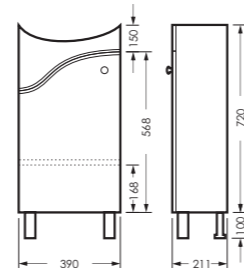

МАНГО

комплект мебели

зеркало МАНГО
395 x 634 x 120

MNGSAMR40018W1

тумба МАНГО 02
390 x 820 x 211

MNGSACW400110F1

ПОСТАВКА:
в собранном виде

WB.FN/Mango/40-C/WHT.G