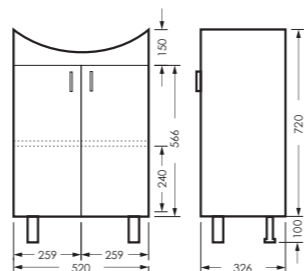

зеркальный шкаф клас ИДЕАЛ 55
520 x 800 x 177

IDLSAMR56019W1

тумба клас ИДЕАЛ 55
520 x 820 x 326

IDLSACW56013F2

ПОСТАВКА:
в разобранном виде

умывальник
РЕАЛ 56

WB.FN/Real/56-C/WHT.G

Унитаз-компакт ИДЕАЛ | Умывальник РЕАЛ 56 УП | Зеркальный шкаф клас ИДЕАЛ | Тумба клас ИДЕАЛ
Керамогранит grasaro.ru, kerranova.ru