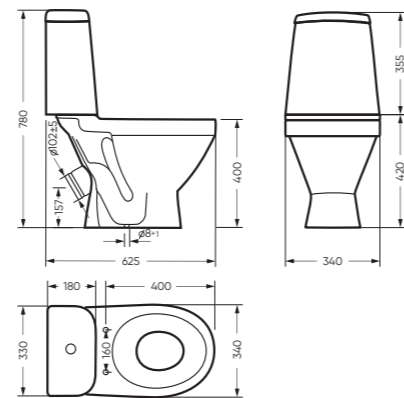

УНИТАЗ-КОМПАКТ

ЛАДА 340 x 780 x 625

Комплектация: унитаз, бачок, сиденье,
арматура, крепления
Ободковая чаша: да
Функция антисплеск: нет
Объем бачка: 6,5 л
Вес в упаковке: 29,66 кг STD
30,59 кг CMF

микрелифт

STD WC.CC/Lada/1-P/WHT.G

CMF WC.CC/Lada/2-DM/WHT.G

CMF

УМЫВАЛЬНИК

ЛАДА 370 x 145 x 315

Комплектация: умывальник,
кольцо перелива
Тип: мини-умывальник
Способ монтажа: к стене
Вес в упаковке: 6,11 кг