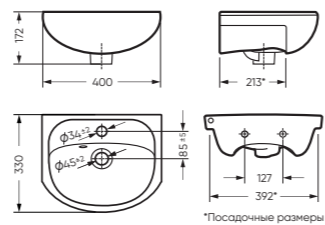

STD WC.CC/Standart/1-P/WHT.G

CMF WC.CC/Standart/2-DM/WHT.G

CMF

УМЫВАЛЬНИК

МАНГО 40 400 x 172 x 330

Комплектация: умывальник,
кольцо перелива
Тип: мебельный умывальник
Способ монтажа: тумба
Вес в упаковке: 7,64 кг