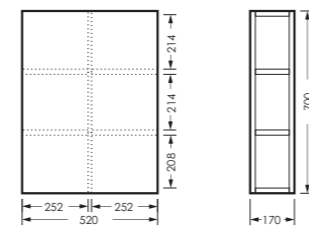

ЛИДЕР

комплект мебели

зеркало ЛИДЕР 01
520 x 700 x 170

LDRSAMR56018W1

тумба ЛИДЕР 01
520 x 450 x 326

LDRSACW56011W1

ПОСТАВКА:
в собранном виде

умывальник
РЕАЛ 56

WB.FN/Real/56-C/WHT.G

Умывальник РЕАЛ 56 | Зеркало ЛИДЕР 01 | Тумба ЛИДЕР 01
Керамогранит graso.ru