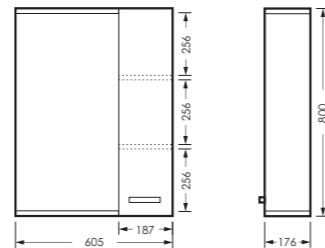

ЛАГУНА

комплект мебели

зеркало ЛАГУНА-01
605 x 800 x 176 мм

ZLGN65

тумба ЛАГУНА/3
605 x 820 x 330 мм

TLGN65

ПОСТАВКА:
в собранном виде

WB.FN/Laguna/65-C/WHT.G