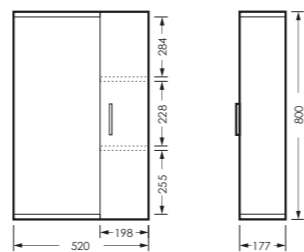

зеркальный шкаф клас ИДЕАЛ 55
520 x 800 x 177

IDLSAMR56019W1

тумба клас ИДЕАЛ 55
520 x 820 x 326

IDLSACW56013F2

ПОСТАВКА:
в разобранном виде

умывальник
РЕАЛ 56

WB.FN/Real/56-C/WHT.G

Унитаз-компакт ИДЕАЛ | Умывальник РЕАЛ 56 УП | Зеркальный шкаф клас ИДЕАЛ | Тумба клас ИДЕАЛ
Керамогранит grasaro.ru, kerranova.ru

ИДЕАЛ

комплект мебели

зеркало ИДЕАЛ-01
520 x 800 x 176

IDLSAMR56019W1

тумба ИДЕАЛ
520 x 820 x 330

IDLSACW56013F1

ПОСТАВКА:
в собранном виде

умывальник
РЕАЛ 56