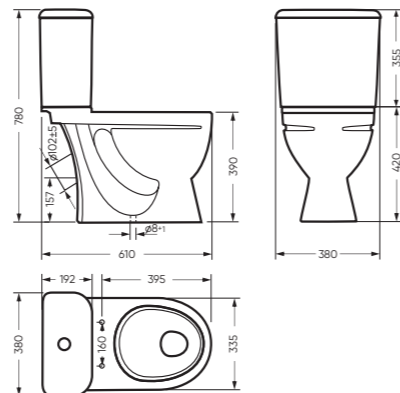

УНИТАЗ-КОМПАКТ

СТАНДАРТ 380 x 780 x 610

Комплектация: унитаз, бачок, сиденье,
арматура, крепления
Ободковая чаша: да
Функция антисплеск: да
Объем бачка: 7,0 л
Вес в упаковке: 32,35 кг STD
33,28 кг CMF

микрелифт

STD WC.CC/Standart/1-P/WHT.G

CMF WC.CC/Standart/2-DM/WHT.G

CMF