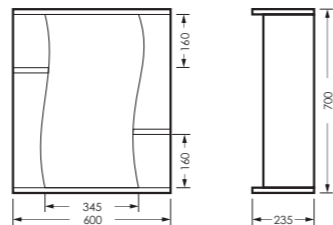

ЛИРА

комплект мебели

зеркало ЛИРА
600 x 700 x 235 мм

LRSAMR65018W1

тумба ЛИРА
611 x 820 x 339 мм

LRSACW65015F1

ПОСТАВКА:
в собранном виде

умывальник
ЛАГУНА 65

WB.FN/Laguna/65-C/WHT.G