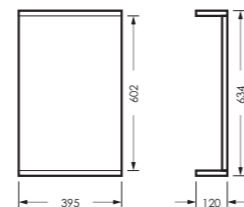

МАНГО

комплект мебели

зеркало МАНГО
395 x 634 x 120

MNGSAMR40018W1

тумба МАНГО 02
390 x 820 x 211

MNGSACW400110F1

ПОСТАВКА:
в собранном виде

WB.FN/Mango/40-C/WHT.G