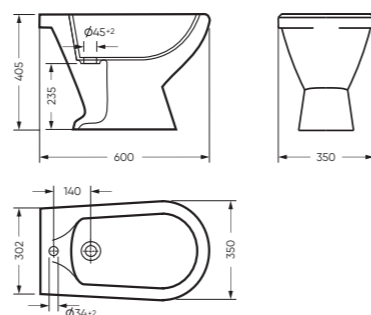

BD.FS/Samarsky/C/WHT.G