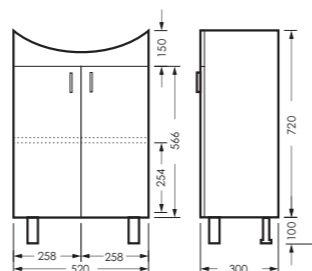

КЛАС ВЕГА

тумба

520 x 820 x 300

VGSACW55013F2

ПОСТАВКА:
в разобранном виде

возможна комбинация
с зеркалом Вега-02

УМЫВАЛЬНИК
ВЕГА 55

WB.FN/Vega/55-C/WHT.G