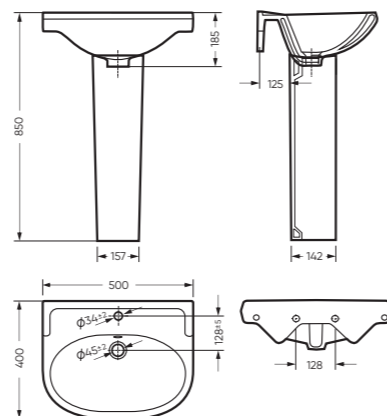

ПИССУАР

ОРИОН 300 x 421 x 330

Комплектация: писсуар

Тип: писсуар

Способ монтажа: подвесной

Вес в упаковке: 9,96 кг

PS/Orion/Mech/WHT.G

УМЫВАЛЬНИК

КОМФОРТ

500 x 185 x 400 умывальник
186 x 690 x 168 пьедестал

Комплектация: умывальник, кольцо перелива

Тип: умывальник

Способ монтажа: пьедестал, кронштейн

Вес умывальника в упаковке: 10,17 кг

Вес пьедестала в упаковке: 9,16 кг