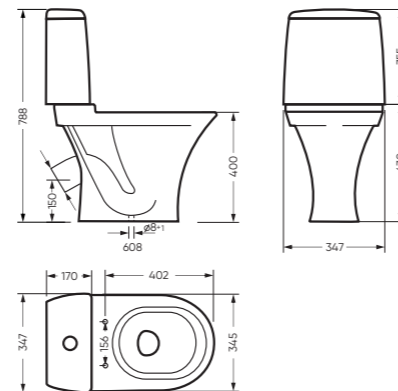

УНИТАЗ-КОМПАКТ

АТТИКА 347 x 788 x 608

Комплектация: унитаз, бачок, сиденье,
арматура, крепления
Ободковая чаша: да
Функция антисплеск: да
Объем бачка: 6,5 л
Вес в упаковке: 28,81 кг STD
29,89 кг LUX

STD WC.CC/Attica/1-P/WHT.G

CMF WC.CC/Attica/2-T/WHT.G

УМЫВАЛЬНИК

АТТИКА 50 523 x 186 x 453

Комплектация: умывальник,
кольцо перелива
Тип: мебельный умывальник
Способ монтажа: тумба
Вес в упаковке: 12,99 кг