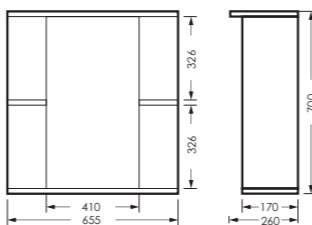

возможна комбинация
с зеркалом Вега-02

УМЫВАЛЬНИК
ВЕГА 55

WB.FN/Vega/55-C/WHT.G

ПРЕМЬЕР

зеркало

655 x 700 x 260

PRMSAMR65018W1

ПОСТАВКА:
в собранном виде