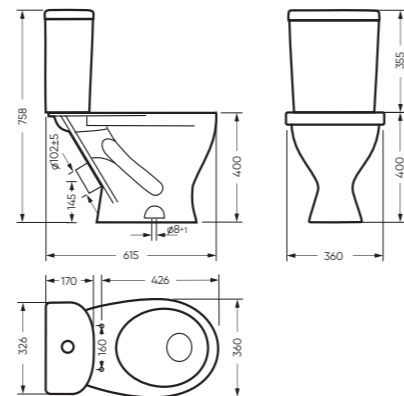

Унитаз-компакт ФОРМАТ | Умывальник ЛАГУНА 65 | Тумба ЛИРА | Зеркало ЛИРА (стр. 82)
Керамогранит gasaro.ru

УНИТАЗ-КОМПАКТ

ФОРМАТ 360 x 758 x 615

Комплектация: унитаз, бачок, сиденье,
арматура, крепления
Ободковая чаша: да
Функция антисплеск: да
Объем бачка: 6,5 л
Вес в упаковке: 28,50 кг STD
29,90 кг CMF