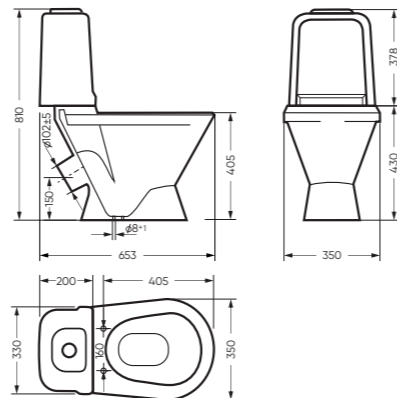

УНИТАЗ-КОМПАКТ

САМАРСКИЙ 350 x 810 x 653

Комплектация: унитаз, бачок, сиденье,
арматура, крепления
Ободковая чаша: да
Функция антисплеск: нет
Объем бачка: 6,5 л
Вес в упаковке: 28,89 кг STD
29,82 кг CMF