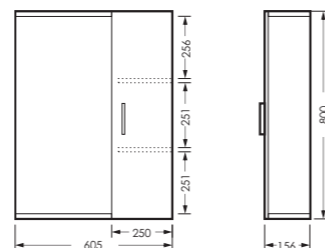

клас ЛАГУНА

комплект мебели

зеркало клас ЛАГУНА 65
605 x 800 x 156

LGNSAMR65019W2

тумба клас ЛАГУНА 65
605 x 820 x 331

LGNSACW65013F2

ПОСТАВКА:
в разобранном виде

WB.FN/Laguna/65-C/WHT.G

Унитаз-компакт ЛАДА | Умывальник ЛАГУНА 65 УП | Зеркало клас ЛАГУНА | Тумба клас ЛАГУНА
Керамогранит graso.ru