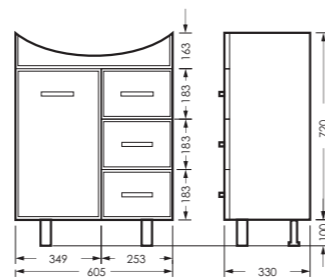

ЛАГУНА

комплект мебели

зеркало ЛАГУНА-01
605 x 800 x 176 мм

ZLGN65

тумба ЛАГУНА/3
605 x 820 x 330 мм

TLGN65

ПОСТАВКА:
в собранном виде

WB.FN/Laguna/65-C/WHT.G