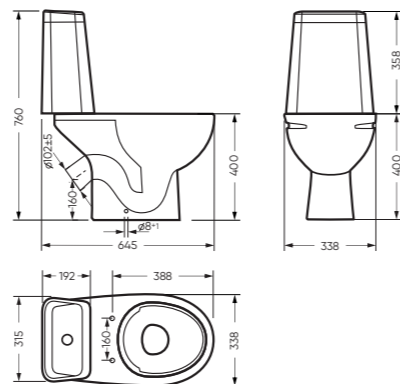

УНИТАЗ-КОМПАКТ

МАРС безободковый 338 x 760 x 645

Комплектация: унитаз, бачок, сиденье,
арматура, крепления
Ободковая чаша: нет
Функция антисплеск: да
Объем бачка: 6,2 л
Вес в упаковке: 30,88 кг

микрорельеф