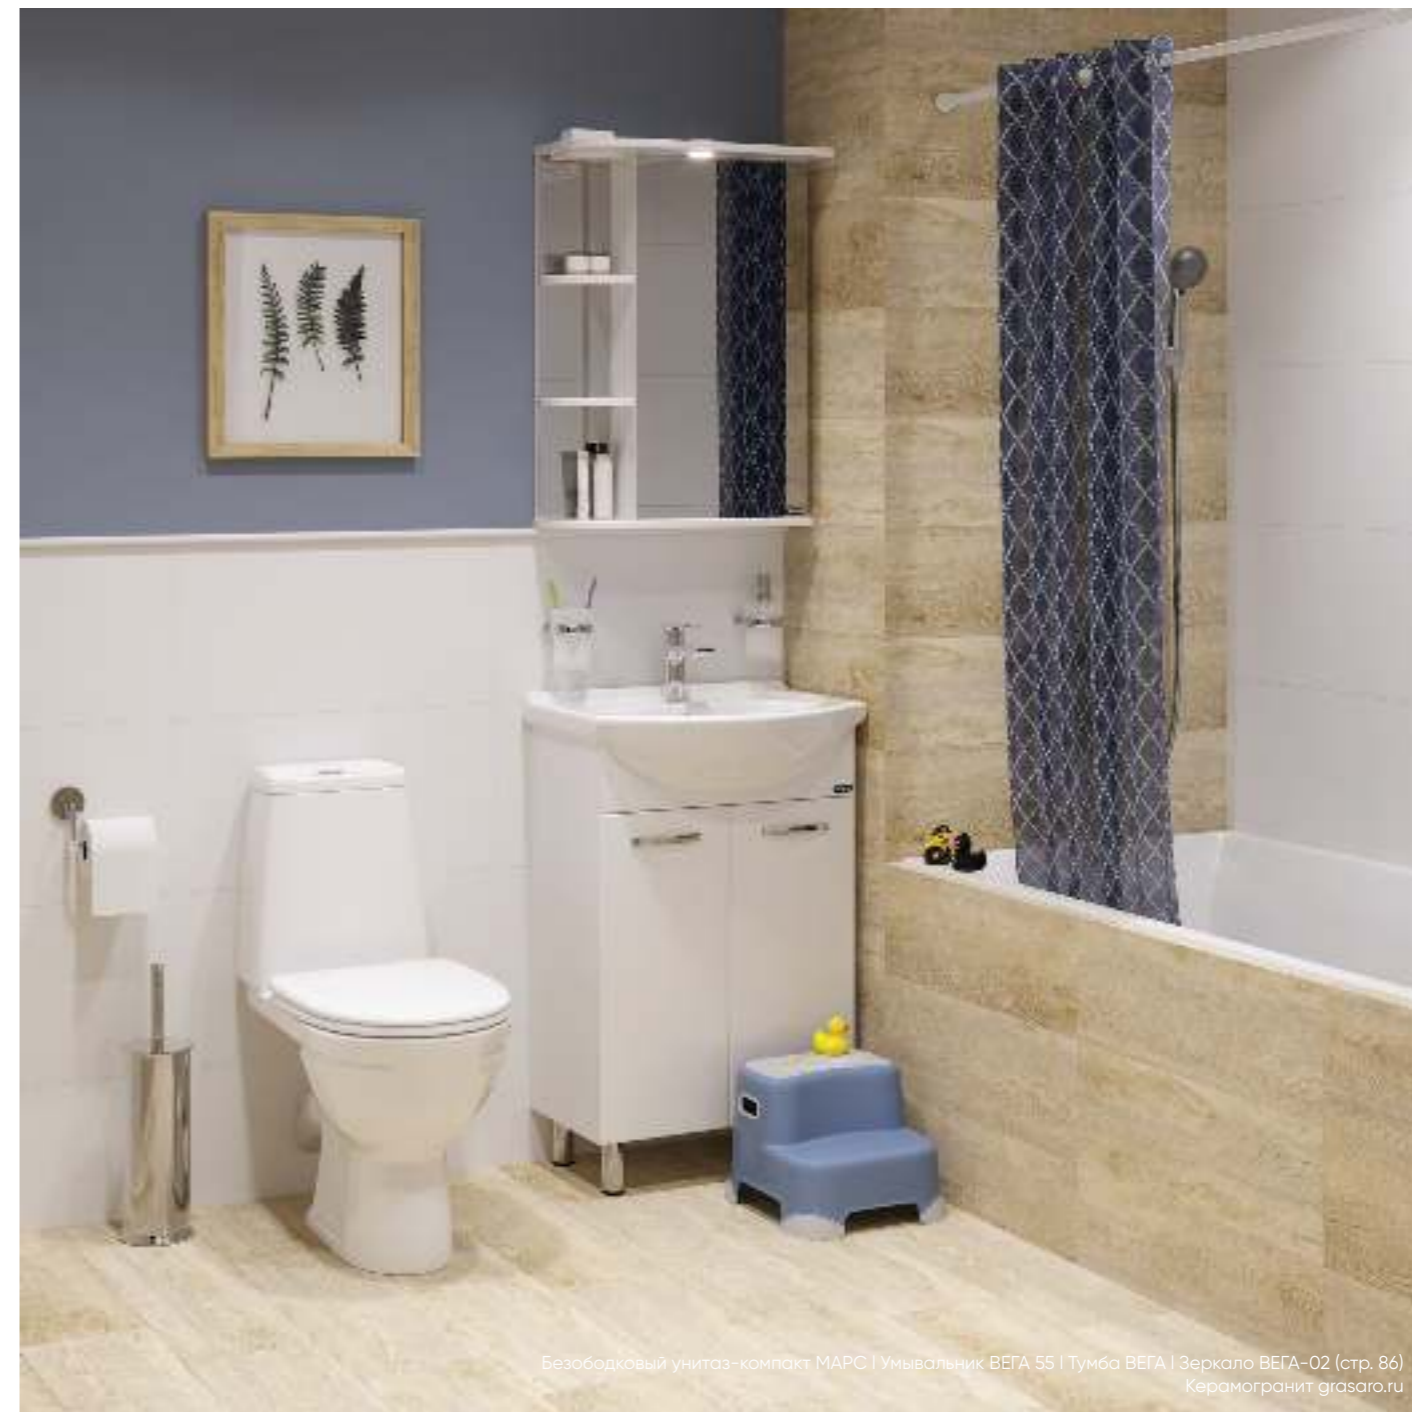

Безободковый унитаз-компакт МАРС | Умывальник ВЕГА 55 | Тумба ВЕГА | Зеркало ВЕГА-02 (стр. 86)
Керамогранит grasaro.ru