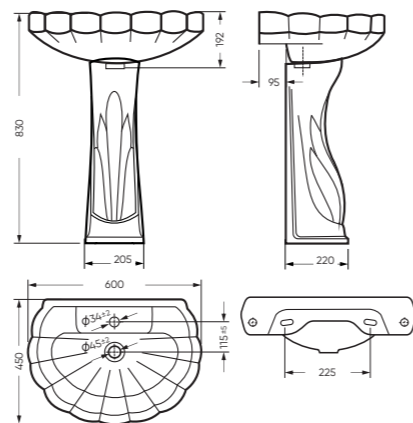

микррелиф

STD WC.CC/Kama/1-P/WHT.G

CMF WC.CC/Kama/2-TM/WHT.G

CMF

УМЫВАЛЬНИК

РОМАШКА

600 x 192 x 450 умывальник
205 x 670 x 220 пьедестал

Комплектация: умывальник
Тип: пьедестальный умывальник
Способ монтажа: пьедестал, кронштейн
Вес умывальника в упаковке: 14,26 кг
Вес пьедестала в упаковке: 6,36 кг