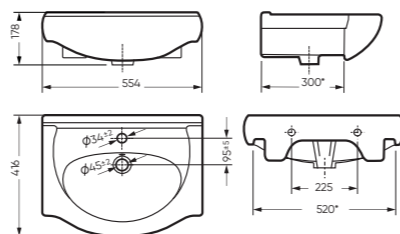

УМЫВАЛЬНИК

ВЕГА 55 554 x 178 x 416

Комплектация: умывальник,
кольцо перелива
Тип: мебельный умывальник
Способ монтажа: тумба
Вес в упаковке: 14,00 кг

*Посадочные размеры

WB.FN/Vega/55-C/WHT.G