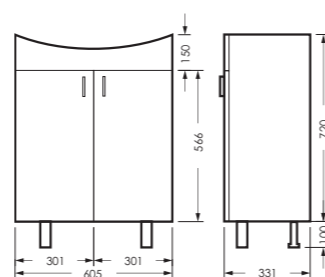

клас ЛАГУНА

комплект мебели

зеркало клас ЛАГУНА 65
605 x 800 x 156

LGNSAMR65019W2

тумба клас ЛАГУНА 65
605 x 820 x 331

LGNSACW65013F2

ПОСТАВКА:
в разобранном виде

WB.FN/Laguna/65-C/WHT.G

Унитаз-компакт ЛАДА | Умывальник ЛАГУНА 65 УП | Зеркало клас ЛАГУНА | Тумба клас ЛАГУНА
Керамогранит graso.ru