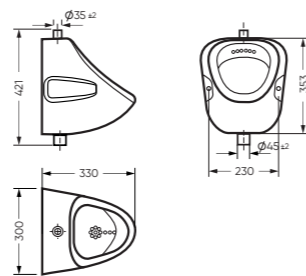

умывальник

Эргономичность конструкции и строгость формы характеризуют писсуар ОРИОН, умывальник КОМФОРТ и мини-умывальник ВЕЕР. Они абсолютно подходят и для частных, и для общественных санузлов.

Компактный, но глубокий подвесной писсуар ОРИОН имеет открытое крепление, которое облегчает монтаж. Умывальник КОМФОРТ представлен в базовом размере 50 сантиметров и с возможностью монтажа к стене или на кронштейны. Мини-умывальник ВЕЕР продуман как угловая модель, которая сохраняет все возможное пространство в помещении без ущерба функциональности.

ПИССУАР

ОРИОН 300 x 421 x 330

Комплектация: писсуар

Тип: писсуар

Способ монтажа: подвесной

Вес в упаковке: 9,96 кг

PS/Orion/Mech/WHT.G

УМЫВАЛЬНИК

КОМФОРТ

500 x 185 x 400 умывальник
186 x 690 x 168 пьедестал

Комплектация: умывальник, кольцо перелива

Тип: умывальник

Способ монтажа: пьедестал, кронштейн

Вес умывальника в упаковке: 10,17 кг

Вес пьедестала в упаковке: 9,16 кг