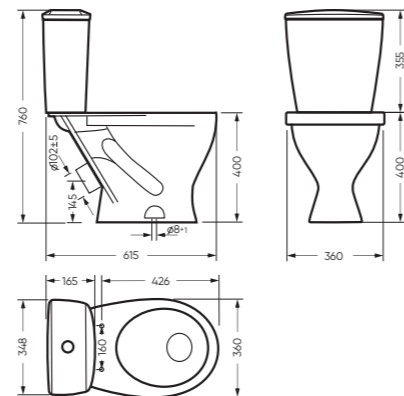

ВИКТОРИЯ

КОЛЛЕКЦИЯ

ВИКТОРИЯ

коллекция

Сбалансированные формы отличают дизайн коллекции ВИКТОРИЯ. Округлые линии бачка унитаза-компакта поддерживаются плавными линиями чаши умывальника. Умывальник ВИКТОРИЯ располагается на пьедестале, имеет базовый размер 60 сантиметров и функциональную широкую полочку, на которой можно расставить ванные принадлежности.

Комплектация: унитаз, бачок, сиденье,
арматура, крепления
Ободковая чаша: да
Функция антисплеск: да
Объем бачка: 6,5 л
Вес в упаковке: 28,03 кг STD
29,43 кг CMF

микрелифт

STD WC.CC/Etalon/1-P/WHT.G

CMF WC.CC/Etalon/2-DM/WHT.G

CMF

УМЫВАЛЬНИК

ЭТАЛОН 55

555 x 217 x 438 умывальник
186 x 690 x 168 пьедестал

Комплектация: умывальник,
кольцо перелива
Тип: пьедестальный умывальник
Способ монтажа: пьедестал
Вес умывальника в упаковке: 15,48 кг
Вес пьедестала в упаковке: 9,16 кг