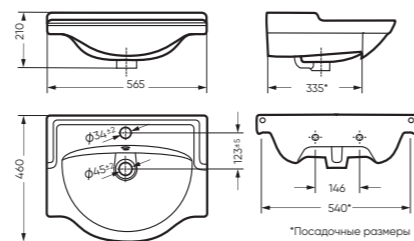

STD WC.CC/Ideal/1-P/WHT.G

CMF WC.CC/Ideal/2-DM/WHT.G

CMF

УМЫВАЛЬНИК

РЕАЛ 56 565 x 210 x 460

Комплектация: умывальник,
кольцо перелива
Тип: мебельный умывальник
Способ монтажа: тумба
Вес в упаковке: 14,50 кг