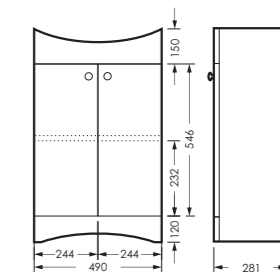

АТТИКА

тумба двухстворчатая

490 x 820 x 281

ATKSACW50013F1

ПОСТАВКА:
в собранном виде

WB.FN/Attica/50-C/WHT.G