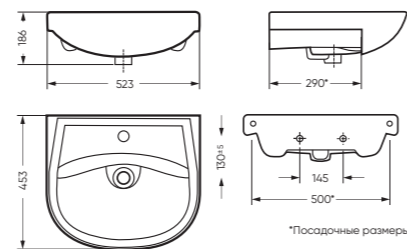

УМЫВАЛЬНИК

АТТИКА 50 523 x 186 x 453

Комплектация: умывальник,
кольцо перелива
Тип: мебельный умывальник
Способ монтажа: тумба
Вес в упаковке: 12,99 кг

WB.FN/Attica/50-C/WHT.G