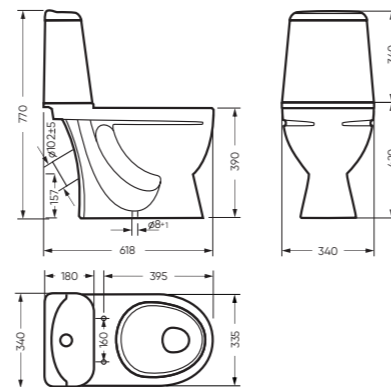

Унитаз-компакт ИДЕАЛ и умывальник РЕАЛ 56 создают элегантную пару, которая подходит большинству интерьеров.

Унитаз-компакт ИДЕАЛ имеет аккуратное колено и полочку на крышке бачка. Функция «антивсплеск» делает ежедневное пользование унитазом-компактом удобным и гигиеничным. Мебельный умывальник РЕАЛ 56 – это глубокий умывальник с высоким задним бортом, благодаря которому вода не вытекает за тумбу.

УНИТАЗ-КОМПАКТ

ИДЕАЛ 340 x 770 x 618

Комплектация: унитаз, бачок, сиденье,
арматура, крепления
Ободковая чаша: да
Функция антисплеск: да
Объем бачка: 6,0 л
Вес в упаковке: 30,43 кг STD
31,38 кг CMF

микрелифт

STD WC.CC/Ideal/1-P/WHT.G

CMF WC.CC/Ideal/2-DM/WHT.G

CMF

УМЫВАЛЬНИК

РЕАЛ 56 565 x 210 x 460

Комплектация: умывальник,
кольцо перелива
Тип: мебельный умывальник
Способ монтажа: тумба
Вес в упаковке: 14,50 кг