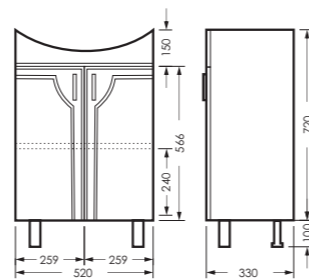

ИДЕАЛ

комплект мебели

зеркало ИДЕАЛ-01
520 x 800 x 176

IDLSAMR56019W1

тумба ИДЕАЛ
520 x 820 x 330

IDLSACW56013F1

ПОСТАВКА:
в собранном виде

умывальник
РЕАЛ 56

WB.FN/Real/56-C/WHT.G