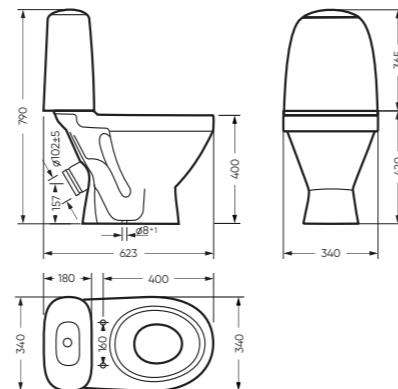

ВИКТОРИЯ

КОЛЛЕКЦИЯ

ВИКТОРИЯ

коллекция

Сбалансированные формы отличают дизайн коллекции ВИКТОРИЯ. Округлые линии бачка унитаза-компакта поддерживаются плавными линиями чаши умывальника. Умывальник ВИКТОРИЯ располагается на пьедестале, имеет базовый размер 60 сантиметров и функциональную широкую полочку, на которой можно расставить ванные принадлежности.

Унитаз-компакт ВИКТОРИЯ
Керамогранит grasaro.ru

Умывальник ВИКТОРИЯ
Керамогранит grasaro.ru

Унитаз-компакт ВИКТОРИЯ | Умывальник ВИКТОРИЯ
Керамогранит grasaro.ru

УНИТАЗ-КОМПАКТ

ВИКТОРИЯ 340 x 790 x 623

Комплектация: унитаз, бачок, сиденье,
арматура, крепления
Ободковая чаша: да
Функция антисплеск: нет
Объем бачка: 6,0 л
Вес в упаковке: 29,98 кг

STD WC.CC/Victoria/1-P/WHT.G

УМЫВАЛЬНИК

ВИКТОРИЯ

616 x 215 x 465 умывальник
186 x 690 x 168 пьедестал

Комплектация: умывальник,
кольцо перелива
Тип: пьедестальный умывальник
Способ монтажа: пьедестал
Вес умывальника в упаковке: 13,23 кг
Вес пьедестала в упаковке: 9,16 кг