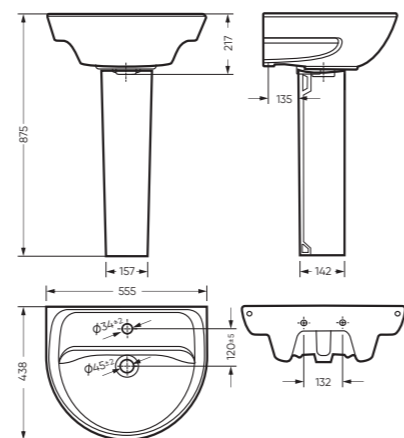

Комплектация: унитаз, бачок, сиденье,
арматура, крепления
Ободковая чаша: да
Функция антисплеск: да
Объем бачка: 6,5 л
Вес в упаковке: 28,03 кг STD
29,43 кг CMF

микрелифт

STD WC.CC/Etalon/1-P/WHT.G

CMF WC.CC/Etalon/2-DM/WHT.G

CMF

УМЫВАЛЬНИК

ЭТАЛОН 55

555 x 217 x 438 умывальник
186 x 690 x 168 пьедестал

Комплектация: умывальник,
кольцо перелива
Тип: пьедестальный умывальник
Способ монтажа: пьедестал
Вес умывальника в упаковке: 15,48 кг
Вес пьедестала в упаковке: 9,16 кг