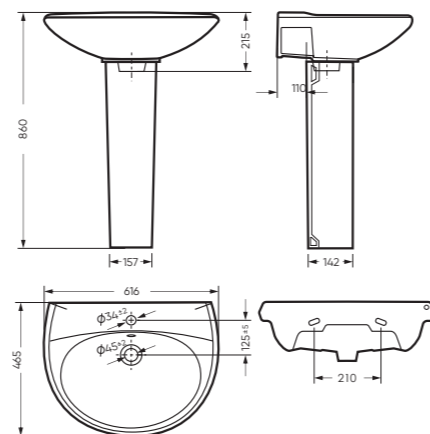

ВИКТОРИЯ

КОЛЛЕКЦИЯ

ВИКТОРИЯ

коллекция

Сбалансированные формы отличают дизайн коллекции ВИКТОРИЯ. Округлые линии бачка унитаза-компакта поддерживаются плавными линиями чаши умывальника. Умывальник ВИКТОРИЯ располагается на пьедестале, имеет базовый размер 60 сантиметров и функциональную широкую полочку, на которой можно расставить ванные принадлежности.

Унитаз-компакт ВИКТОРИЯ
Керамогранит grasaro.ru

Умывальник ВИКТОРИЯ
Керамогранит grasaro.ru

Унитаз-компакт ВИКТОРИЯ | Умывальник ВИКТОРИЯ
Керамогранит grasaro.ru

УНИТАЗ-КОМПАКТ

ВИКТОРИЯ 340 x 790 x 623

Комплектация: унитаз, бачок, сиденье,
арматура, крепления
Ободковая чаша: да
Функция антисплеск: нет
Объем бачка: 6,0 л
Вес в упаковке: 29,98 кг

STD WC.CC/Victoria/1-P/WHT.G

УМЫВАЛЬНИК

ВИКТОРИЯ

616 x 215 x 465 умывальник
186 x 690 x 168 пьедестал

Комплектация: умывальник,
кольцо перелива
Тип: пьедестальный умывальник
Способ монтажа: пьедестал
Вес умывальника в упаковке: 13,23 кг
Вес пьедестала в упаковке: 9,16 кг