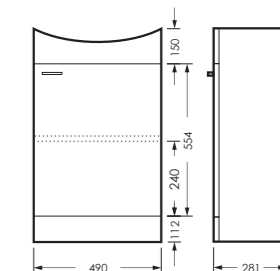

АТТИКА

тумба одностворчатая

490 x 820 x 281

ATKSACW500110F1

ПОСТАВКА:
в собранном виде

WB.FN/Attica/50-C/WHT.G