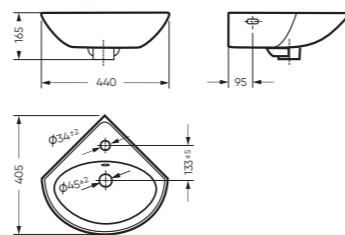

УМЫВАЛЬНИК

ВЕЕР 440 x 165 x 405

Комплектация: умывальник,
кольцо перелива

Тип: угловой умывальник

Способ монтажа: к стене

Вес в упаковке: 6,93 кг

WB.FN/Veer/23-C/WHT.G